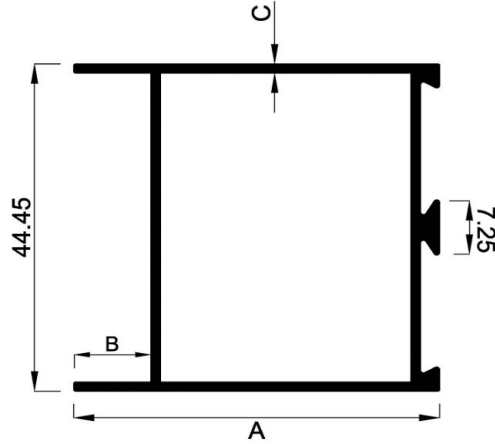

**PRODUCT CATALOGUE**

**DOOR PARTITIONS: DOOR TOP**

Section No	A	B	C	Wt/Mtr (Kg)	Wt Range/12 ft (Kg)
2189 ▪	47.50	10.20	0.90	0.501	1.800-2.000
2180 ▪	47.50	10.20	1.10	0.555	2.150-2.400
2111 ▪	47.50	10.20	1.28	0.683	2.400-2.600
2154 ▪	47.50	10.20	1.40	0.729	2.600-2.900
2155	47.50	10.20	1.70	0.860	3.000-3.300
2156	47.50	10.20	1.88	0.947	3.300-3.600
2157	47.50	10.20	2.00	0.999	3.600-4.000

ALL DIMENSIONS ARE IN MM