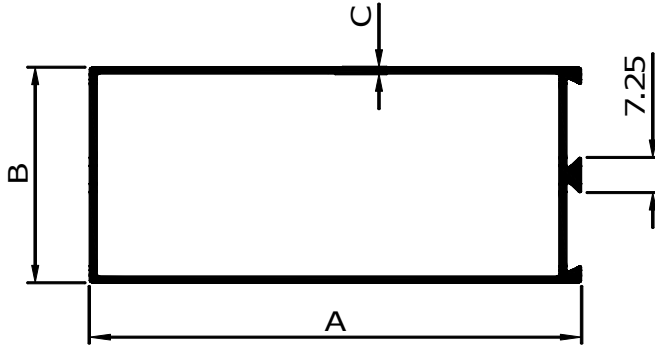

PRODUCT CATALOGUE

DOOR PARTITIONS: ONE
SIDE TOP

Section No	A	B	C	Wt/Mtr (Kg)	Wt Range/12 ft (Kg)
2167	47.62	44.45	1.10	0.595	2.200-2.400
2168	47.62	44.45	1.42	0.738	2.600-2.800
2169	47.62	44.45	1.74	0.881	2.900-3.400
2170	83.50	44.45	1.62	1.139	3.800-4.400
2171	83.50	44.45	1.87	1.300	4.400-5.000

ALL DIMENSIONS ARE IN MM