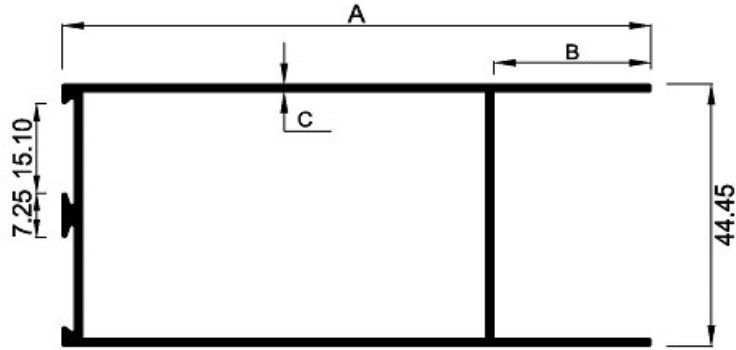

PRODUCT CATALOGUE

**DOOR PARTITIONS: DOOR
BOTTOM**

Section No	A	B	C	Wt/Mtr (Kg)	Wt Range/12 ft (Kg)
2158	83.50	10.00	2.00	1.388	4.700-5.300
2181 ▪	95.25	25.40	0.90	0.699	2.800-3.000
2113	95.25	25.40	1.08	0.864	3.000-3.400
2112 ▪	95.25	25.40	1.37	1.071	3.800-4.200
2160	93.25	25.40	1.45	1.127	4.000-4.500
2161	93.25	25.40	1.52	1.178	4.200-4.500
2159 ▪	93.25	25.40	1.70	1.305	4.500-5.000
2162	101.60	25.00	2.50	1.943	6.800-7.200

ALL DIMENSIONS ARE IN MM