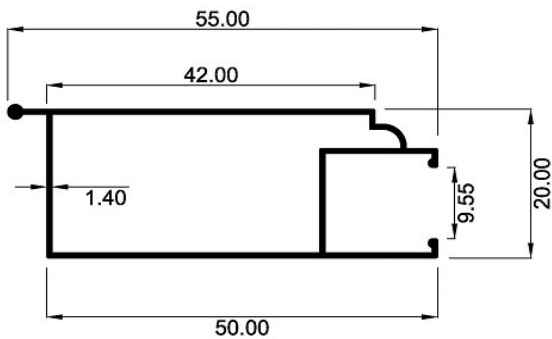

PRODUCT CATALOGUE

KITCHEN CABINETS

Section No. 3200 -
Wt Range : 0.850-1.000Kg / 12ft

Section No. 3201 -
Wt Range : 0.900-1.100Kg / 12ft

Section No. 3202 -
Wt Range : 1.250-1.400Kg / 12ft

Section No. 3203
Wt Range : 0.300-0.450 Kg / 12ft

Section No. 3204 -
Wt Range : 1.000-1.200Kg / 12ft

Section No. 3205 -
Wt Range : 0.850-1.050Kg / 12ft

ALL DIMENSIONS ARE IN MM