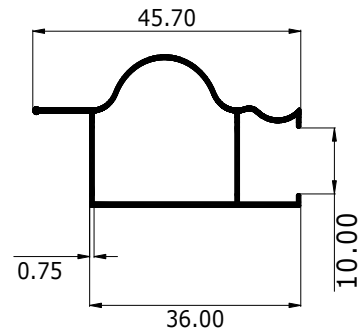

PRODUCT CATALOGUE

KITCHEN CABINETS

Section No. 3200 -
Wt Range : 0.850-1.000Kg / 12ft

Section No. 3201 -
Wt Range : 0.900-1.100Kg / 12ft

Section No. 3202 -
Wt Range : 1.250-1.400Kg / 12ft

Section No. 3203
Wt Range : 0.300-0.450 Kg / 12ft

Section No. 3204 -
Wt Range : 1.000-1.200Kg / 12ft

Section No. 3205 -
Wt Range : 0.850-1.050Kg / 12ft

ALL DIMENSIONS ARE IN MM