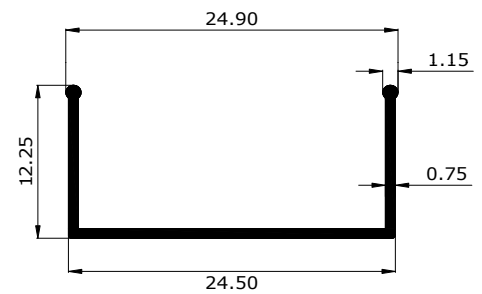

PRODUCT CATALOGUE

KITCHEN CABINETS

Section No. 3200 -
Wt Range : 0.850-1.000Kg / 12ft

Section No. 3201 -
Wt Range : 0.900-1.100Kg / 12ft

Section No. 3202 -
Wt Range : 1.250-1.400Kg / 12ft

Section No. 3203
Wt Range : 0.300-0.450 Kg / 12ft

Section No. 3204 -
Wt Range : 1.000-1.200Kg / 12ft

Section No. 3205 -
Wt Range : 0.850-1.050Kg / 12ft

ALL DIMENSIONS ARE IN MM