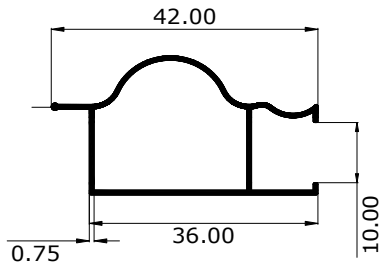

PRODUCT CATALOGUE

KITCHEN CABINETS

Section No. 3200 -
Wt Range : 0.850-1.000Kg / 12ft

Section No. 3201 -
Wt Range : 0.900-1.100Kg / 12ft

Section No. 3202 -
Wt Range : 1.250-1.400Kg / 12ft

Section No. 3203
Wt Range : 0.300-0.450 Kg / 12ft

Section No. 3204 -
Wt Range : 1.000-1.200Kg / 12ft

Section No. 3205 -
Wt Range : 0.850-1.050Kg / 12ft

ALL DIMENSIONS ARE IN MM