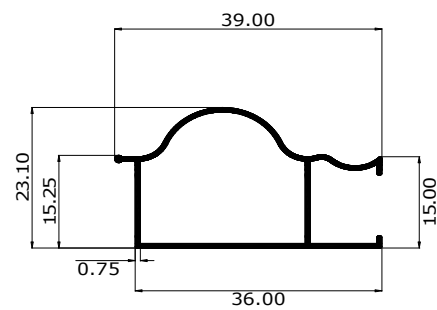

PRODUCT CATALOGUE

KITCHEN CABINETS

Section No. 3200 -
Wt Range : 0.850-1.000Kg / 12ft

Section No. 3201 -
Wt Range : 0.900-1.100Kg / 12ft

Section No. 3202 -
Wt Range : 1.250-1.400Kg / 12ft

Section No. 3203
Wt Range : 0.300-0.450 Kg / 12ft

Section No. 3204 -
Wt Range : 1.000-1.200Kg / 12ft

Section No. 3205 -
Wt Range : 0.850-1.050Kg / 12ft

ALL DIMENSIONS ARE IN MM