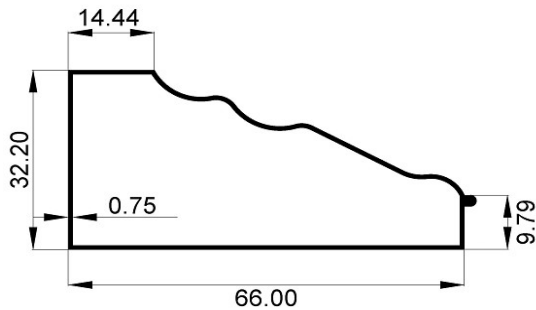

PRODUCT CATALOGUE

KITCHEN CABINETS

Section No. 3200 -
Wt Range : 0.850-1.000Kg / 12ft

Section No. 3201 -
Wt Range : 0.900-1.100Kg / 12ft

Section No. 3202 -
Wt Range : 1.250-1.400Kg / 12ft

Section No. 3203
Wt Range : 0.300-0.450 Kg / 12ft

Section No. 3204 -
Wt Range : 1.000-1.200Kg / 12ft

Section No. 3205 -
Wt Range : 0.850-1.050Kg / 12ft

ALL DIMENSIONS ARE IN MM