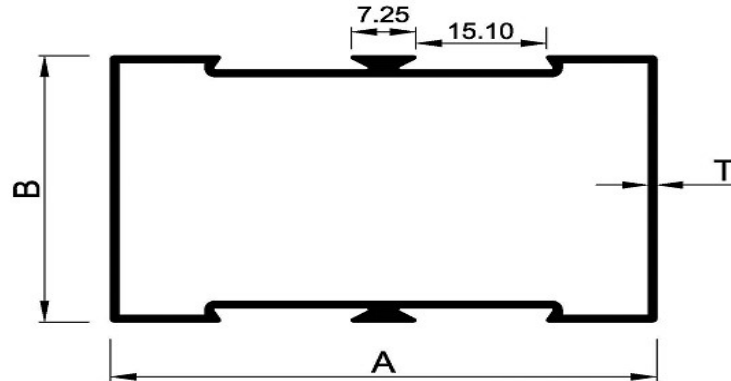

PRODUCT CATALOGUE
DOOR PARTITIONS: DOUBLE GROOVE

Section No	A	B	C	Wt/Mtr (Kg)	Wt Range/12 ft (Kg)
2120 ▪	63.50	38.10	0.66	0.455	1.600-1.800
2109 ▪	63.50	38.10	0.75	0.509	1.750-2.000
2101 ▪	63.50	38.10	0.87	0.576	2.000-2.250
2102 ▪	63.50	38.10	1.00	0.647	2.250-2.500
2122 ▪	63.50	38.10	1.12	0.713	2.500-2.700
2124 ▪	63.50	38.10	1.15	0.751	2.700-3.000
2126 ▪	63.50	38.10	1.30	0.833	3.000-3.300
2128 ▪	63.50	38.10	1.45	0.914	3.300-3.600
2130 ▪	63.50	38.10	1.62	0.982	3.600-3.800
2132 ▪	63.50	38.10	1.75	1.050	3.800-4.000
2105 ▪	50.80	25.40	0.65	0.340	1.200-1.400
2134	81.50	38.10	1.55	1.119	4.000-4.500
2106 ▪	101.60	44.45	1.22	1.056	3.700-4.000
2136	101.60	44.45	1.32	1.134	4.000-4.300
2138	101.60	44.45	1.40	1.223	4.300-4.600
2140	101.60	44.45	1.53	1.297	4.600-5.000
2142	101.60	44.45	1.64	1.381	5.000-5.300
2144	101.60	44.45	1.74	1.459	5.300-5.600
2146	101.60	44.45	1.82	1.533	5.600-6.000
2148	101.60	44.45	2.00	1.687	6.000-6.500
2186 ▪	101.60	44.45	2.55	2.030	7.400-7.800

ALL DIMENSIONS ARE IN MM